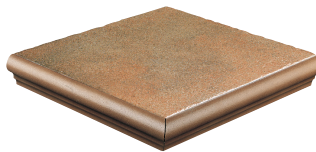

1503 tierra 40x40

1503

40x40

Pavimento
Porcelánico

1503 Tierra · 40x40 B063

Rodapié 1503 Tierra · 8x40 P106

Cenefa 1503 Tierra
20x40

P156

Taco 1503 Tierra
20x20

P101

Olhambrilla 1503 Tierra
10x10

P034

Peldaño Angular
1503 Tierra · 40x40

P168

Peldaño Vuelta
1503 Tierra · 40x40

P138

Zanquín izquierdo y derecho 1503 Tierra · 8x40

P104

Diseño destonificado de las piezas.

Modelo / Formato Model / Format	Piezas / Caja Tiles / Box	m ² / Caja sqm / Box	Kg / Caja Kg / Box	Piezas / Palet Tiles / Pallet	m ² / Palet sqm / Pallet	Cajas / Palet Boxes / Pallet	Kg / Palet Kg / Pallet
40x40	6	0,96	24	-	76,80	80	1.920
Cenefa 20x40	9	-	18,00	-	-	-	-
Taco 20x20	4	-	3,48	-	-	-	-
Alhambrilla 10x10	62	-	14,26	-	-	-	-
Rodapié 8x40	30	-	18,90	-	-	-	-
Zanquín 8x40	11	-	14,85	-	-	-	-