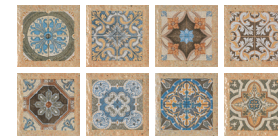

1503 tierra 40x40

1503

40x40

Pavimento
Porcelánico

1503 Tierra · 40x40 B063

Rodapié 1503 Tierra · 8x40 P106

Cenefa 1503 Tierra
20x40

P156

Taco 1503 Tierra
20x20

P101

Olhambrilla 1503 Tierra
10x10

P034

Peldaño Angular
1503 Tierra · 40x40

P168

Peldaño Vuelta
1503 Tierra · 40x40

P138

Zanquín izquierdo y derecho 1503 Tierra · 8x40

P104

Diseño destonificado de las piezas.

Modelo / Formato Model / Format	Piezas / Caja Tiles / Box	m ² / Caja sqm / Box	Kg / Caja Kg / Box	Piezas / Palet Tiles / Pallet	m ² / Palet sqm / Pallet	Cajas / Palet Boxes / Pallet	Kg / Palet Kg / Pallet
40x40	6	0,96	24	-	76,80	80	1.920
Cenefa 20x40	9	-	18,00	-	-	-	-
Taco 20x20	4	-	3,48	-	-	-	-
Alhambrilla 10x10	62	-	14,26	-	-	-	-
Rodapié 8x40	30	-	18,90	-	-	-	-
Zanquín 8x40	11	-	14,85	-	-	-	-